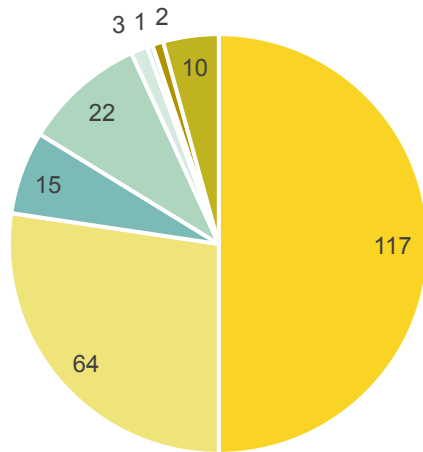

Signalements par canton (n=234)

■ Vaud ■ Genève ■ Fribourg ■ Valais ■ Neuchâtel ■ Jura ■ Tessin ■ Autre

Signalements par canton

■ Vaud ■ Genève ■ Fribourg ■ Valais ■ Neuchâtel ■ Jura ■ Tessin ■ Autre

Répartition Cible / Témoin (n=421)

■ Cible ■ Témoin

Genre de la cible (n=375)

■ Femme ■ Homme ■ Autre

Signalements quotidiens (total = 421)