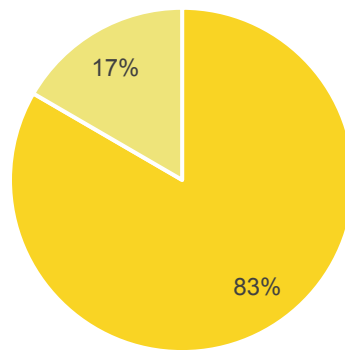

Signalements par canton (n=234)

■ Vaud ■ Genève ■ Fribourg ■ Valais ■ Neuchâtel ■ Jura ■ Tessin ■ Autre

Signalements par canton

■ Vaud ■ Genève ■ Fribourg ■ Valais ■ Neuchâtel ■ Jura ■ Tessin ■ Autre

Répartition Cible / Témoin (n=421)

■ Cible ■ Témoin

Genre de la cible (n=375)

■ Femme ■ Homme ■ Autre

Signalements quotidiens (total = 421)