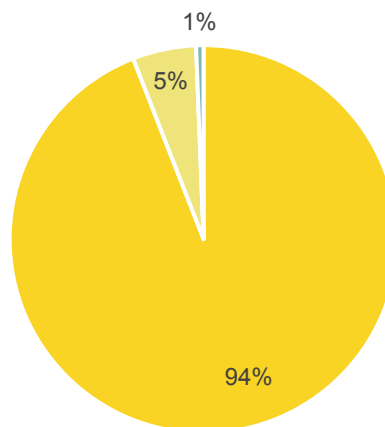

Signalements par canton (n=234)

■ Vaud ■ Genève ■ Fribourg ■ Valais ■ Neuchâtel ■ Jura ■ Tessin ■ Autre

Signalements par canton

■ Vaud ■ Genève ■ Fribourg ■ Valais ■ Neuchâtel ■ Jura ■ Tessin ■ Autre

Répartition Cible / Témoin (n=421)

■ Cible ■ Témoin

Genre de la cible (n=375)

■ Femme ■ Homme ■ Autre

Signalements quotidiens (total = 421)