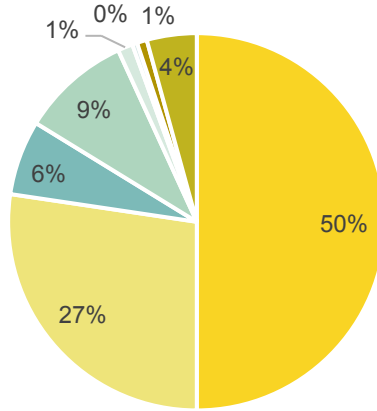

Signalements par canton (n=234)

■ Vaud ■ Genève ■ Fribourg ■ Valais ■ Neuchâtel ■ Jura ■ Tessin ■ Autre

Signalements par canton

■ Vaud ■ Genève ■ Fribourg ■ Valais ■ Neuchâtel ■ Jura ■ Tessin ■ Autre

Répartition Cible / Témoin (n=421)

■ Cible ■ Témoin

Genre de la cible (n=375)

■ Femme ■ Homme ■ Autre

Signalements quotidiens (total = 421)